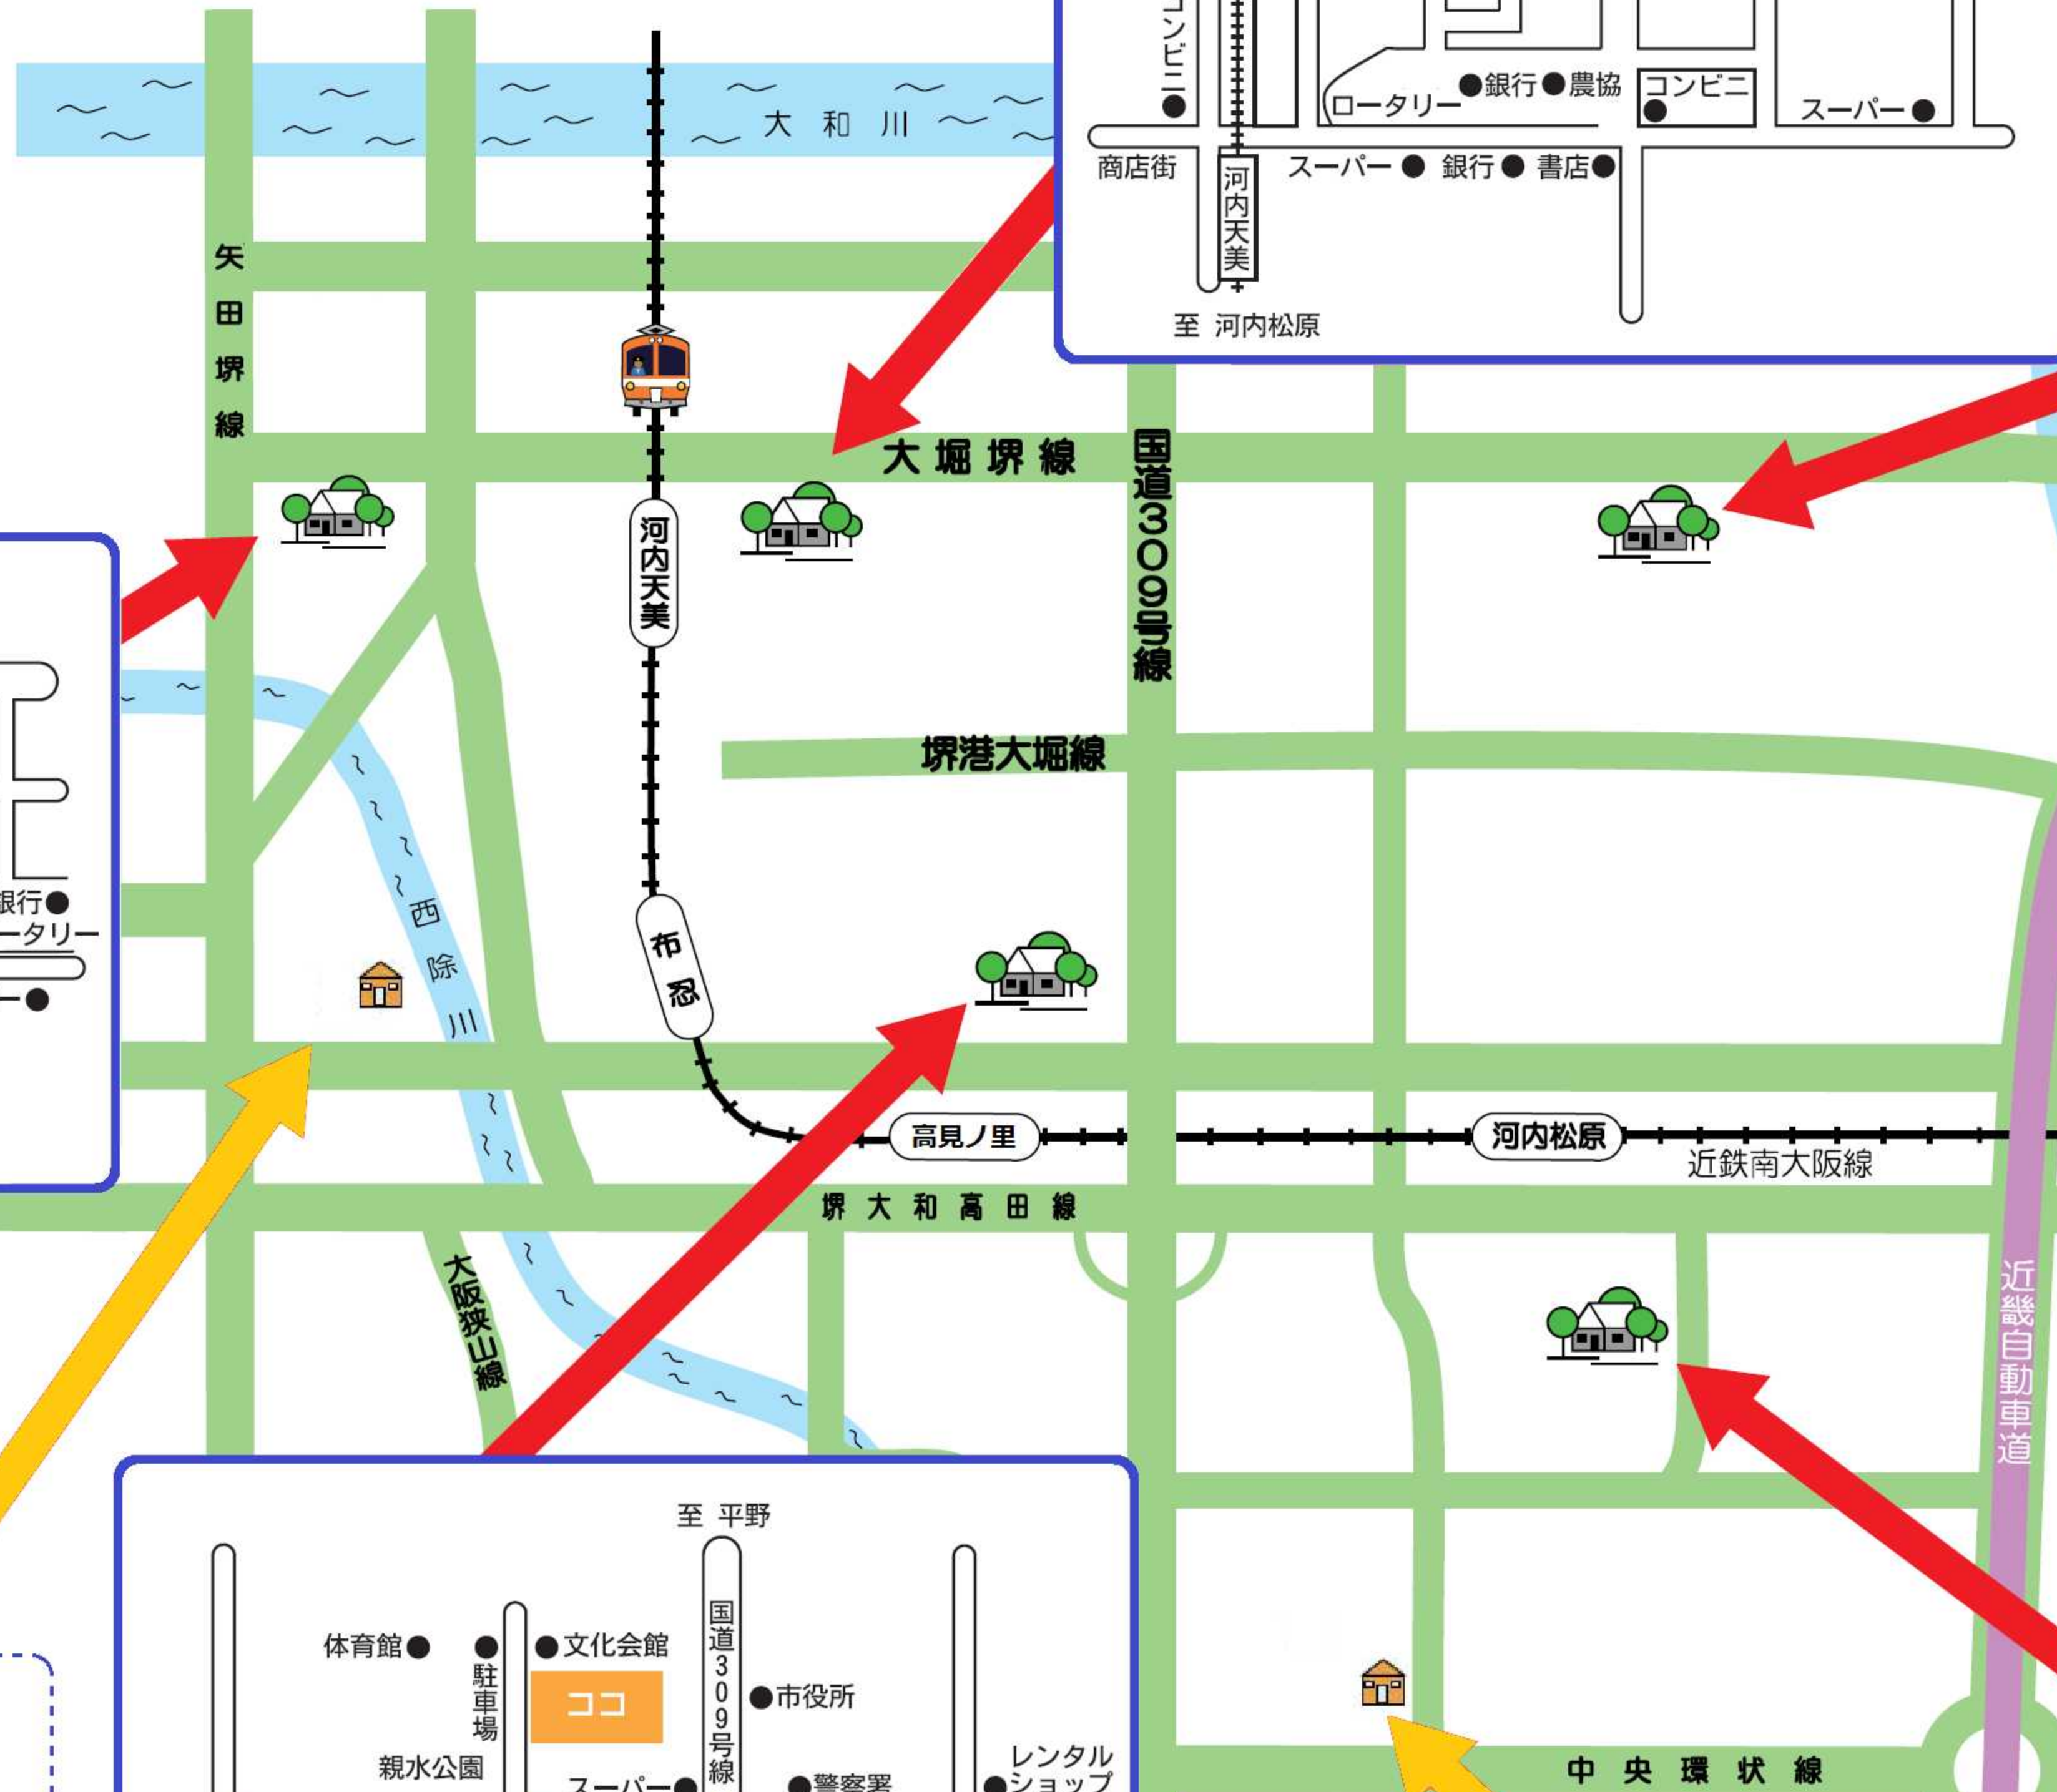

しみんとしょかん 市民図書館

あんないず 案内図

あまみ
●天美としょかん(336-7300)
天美東7-103

みやけ
●三宅としょかん(332-8560)
三宅中3-17-15

えが
●恵我としょかん(333-2020)
一津屋1-10-15

しょうほう
●情報ライブラリー(335-4000)
上田7-11-19

あまみにし
●天美西としょかん(330-0551)
天美西1-18-28

まつばら
●松原としょかん(334-8060)
田井城1-2-23

●【返却ポスト】松原南コミュニティセンター岡5-11-19

●【返却ポスト】新町公民館
南新町1-15-2