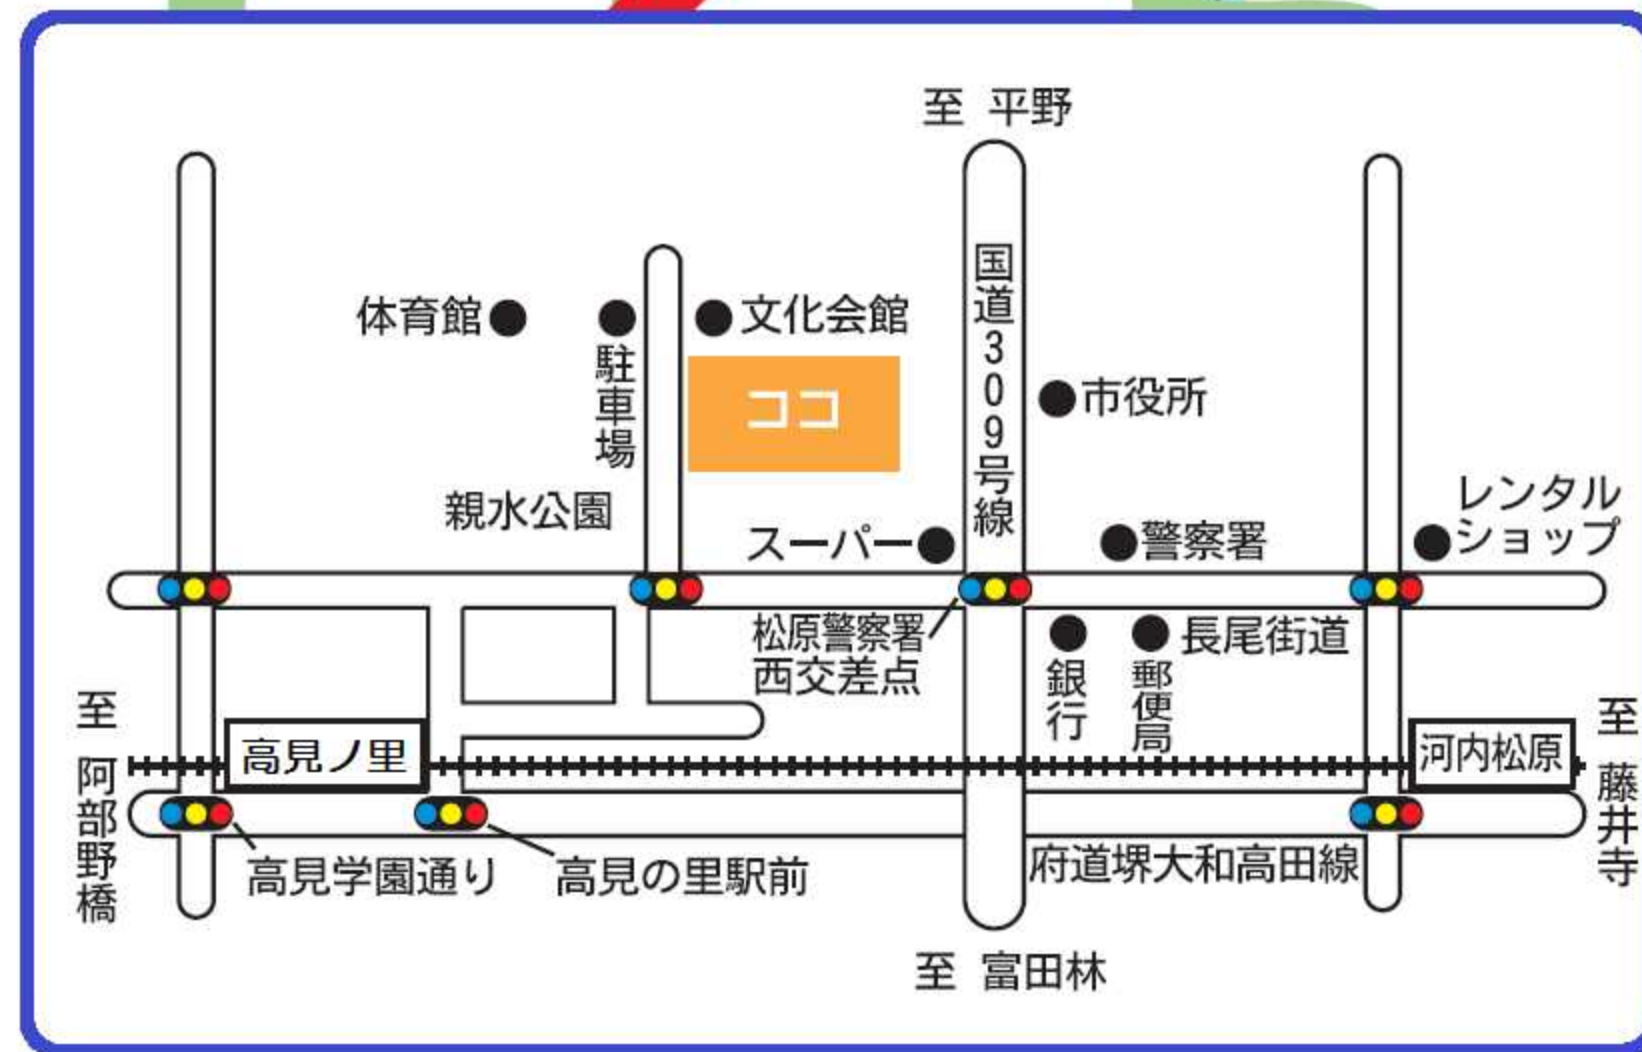

しみんとしょかん 市民図書館

あんないず 案内図

あまみ
●天美としょかん(336-7300)
天美東7-103

みやけ
●三宅としょかん(332-8560)
三宅中3-17-15

えが
●恵我としょかん(333-2020)
一津屋1-10-15

しょうほう
●情報ライブラリー(335-4000)
上田7-11-19

あまみにし
●天美西としょかん(330-0551)
天美西1-18-28

まつばら
●松原としょかん(334-8060)
田井城1-2-23

●【返却ポスト】松原南コミュニティセンター岡5-11-19

●【返却ポスト】新町公民館
南新町1-15-2