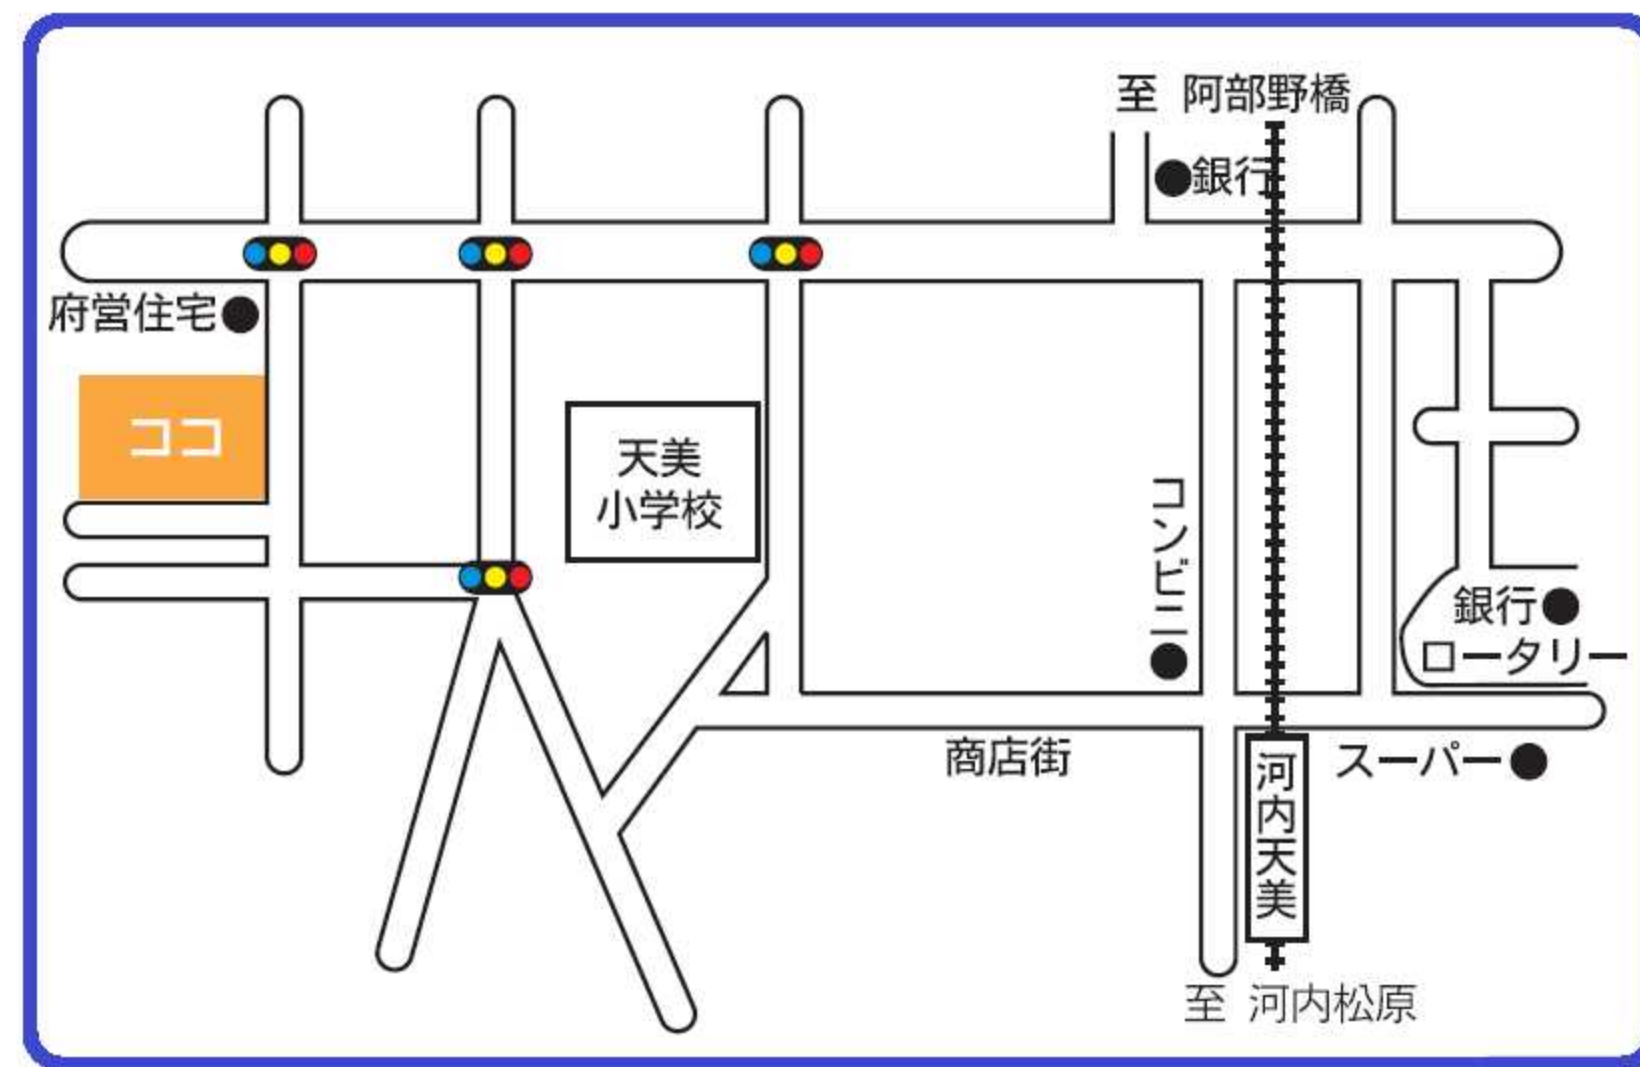

しみんとしょかん 市民図書館

あんないず 案内図

あまみ
●天美としょかん(336-7300)
天美東7-103

みやけ
●三宅としょかん(332-8560)
三宅中3-17-15

えが
●恵我としょかん(333-2020)
一津屋1-10-15

しょうほう
●情報ライブラリー(335-4000)
上田7-11-19

あまみにし
●天美西としょかん(330-0551)
天美西1-18-28

まつばら
●松原としょかん(334-8060)
田井城1-2-23

●【返却ポスト】松原南コミュニティセンター岡5-11-19

●【返却ポスト】新町公民館
南新町1-15-2