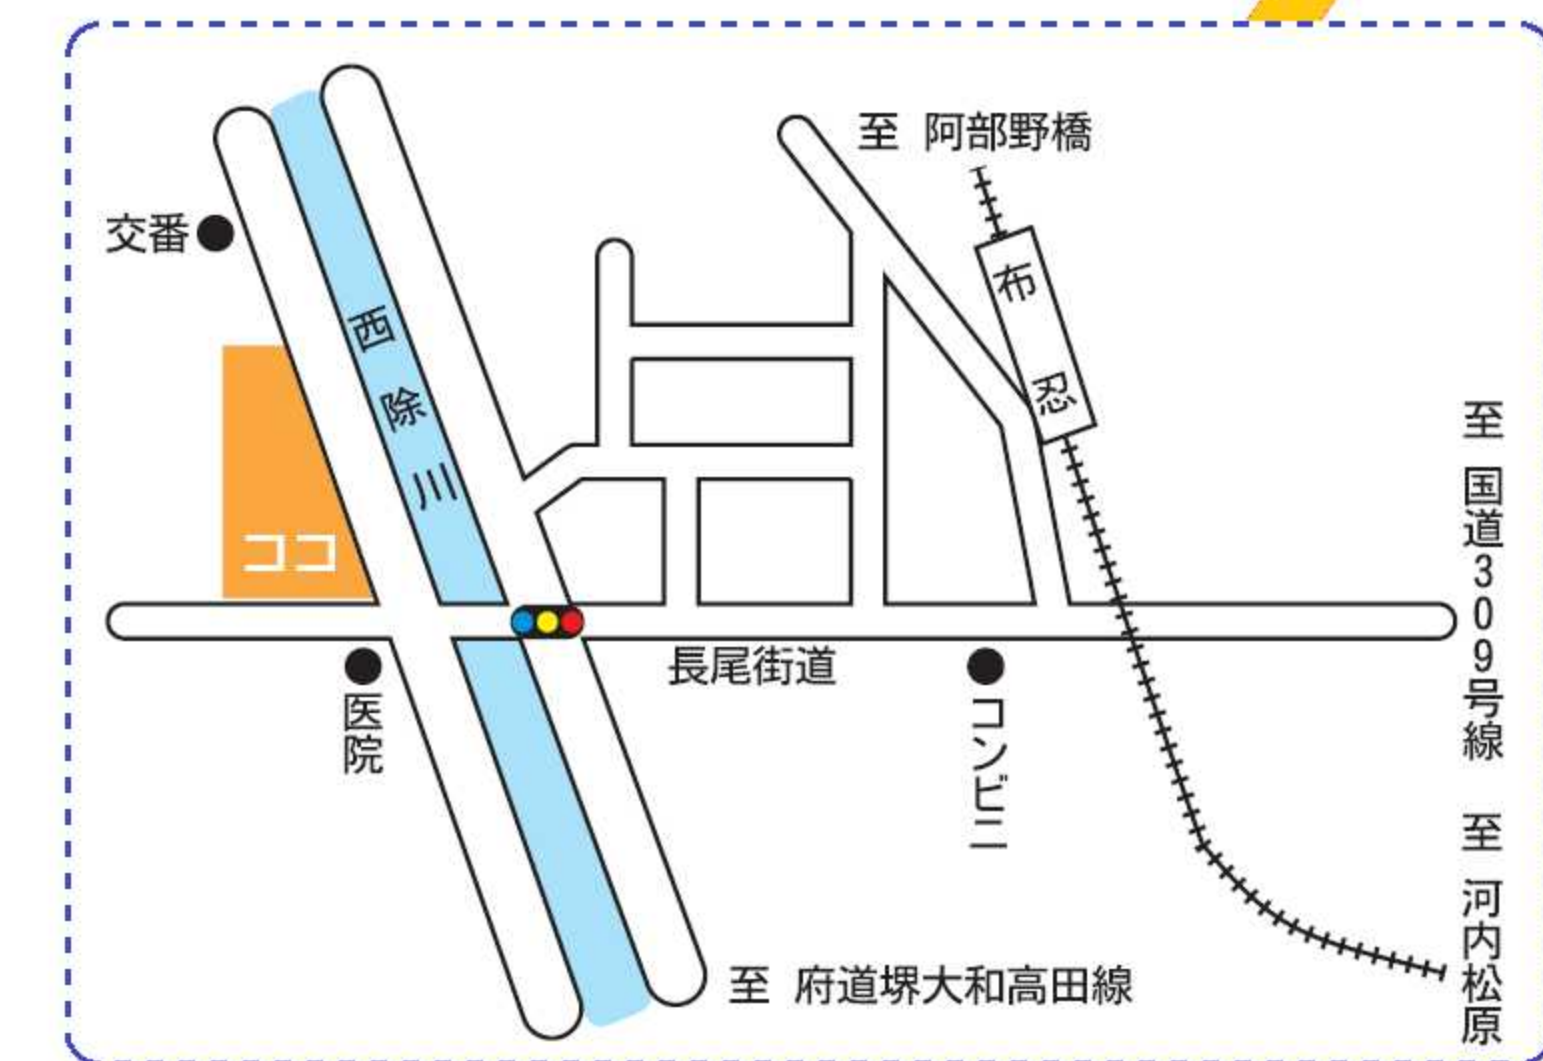

しみんとしょかん 市民図書館

あんないず 案内図

あまみ
●天美としょかん(336-7300)
天美東7-103

みやけ
●三宅としょかん(332-8560)
三宅中3-17-15

えが
●恵我としょかん(333-2020)
一津屋1-10-15

しょうほう
●情報ライブラリー(335-4000)
上田7-11-19

あまみにし
●天美西としょかん(330-0551)
天美西1-18-28

まつばら
●松原としょかん(334-8060)
田井城1-2-23

●【返却ポスト】松原南コミュニティセンター岡5-11-19

●【返却ポスト】新町公民館
南新町1-15-2