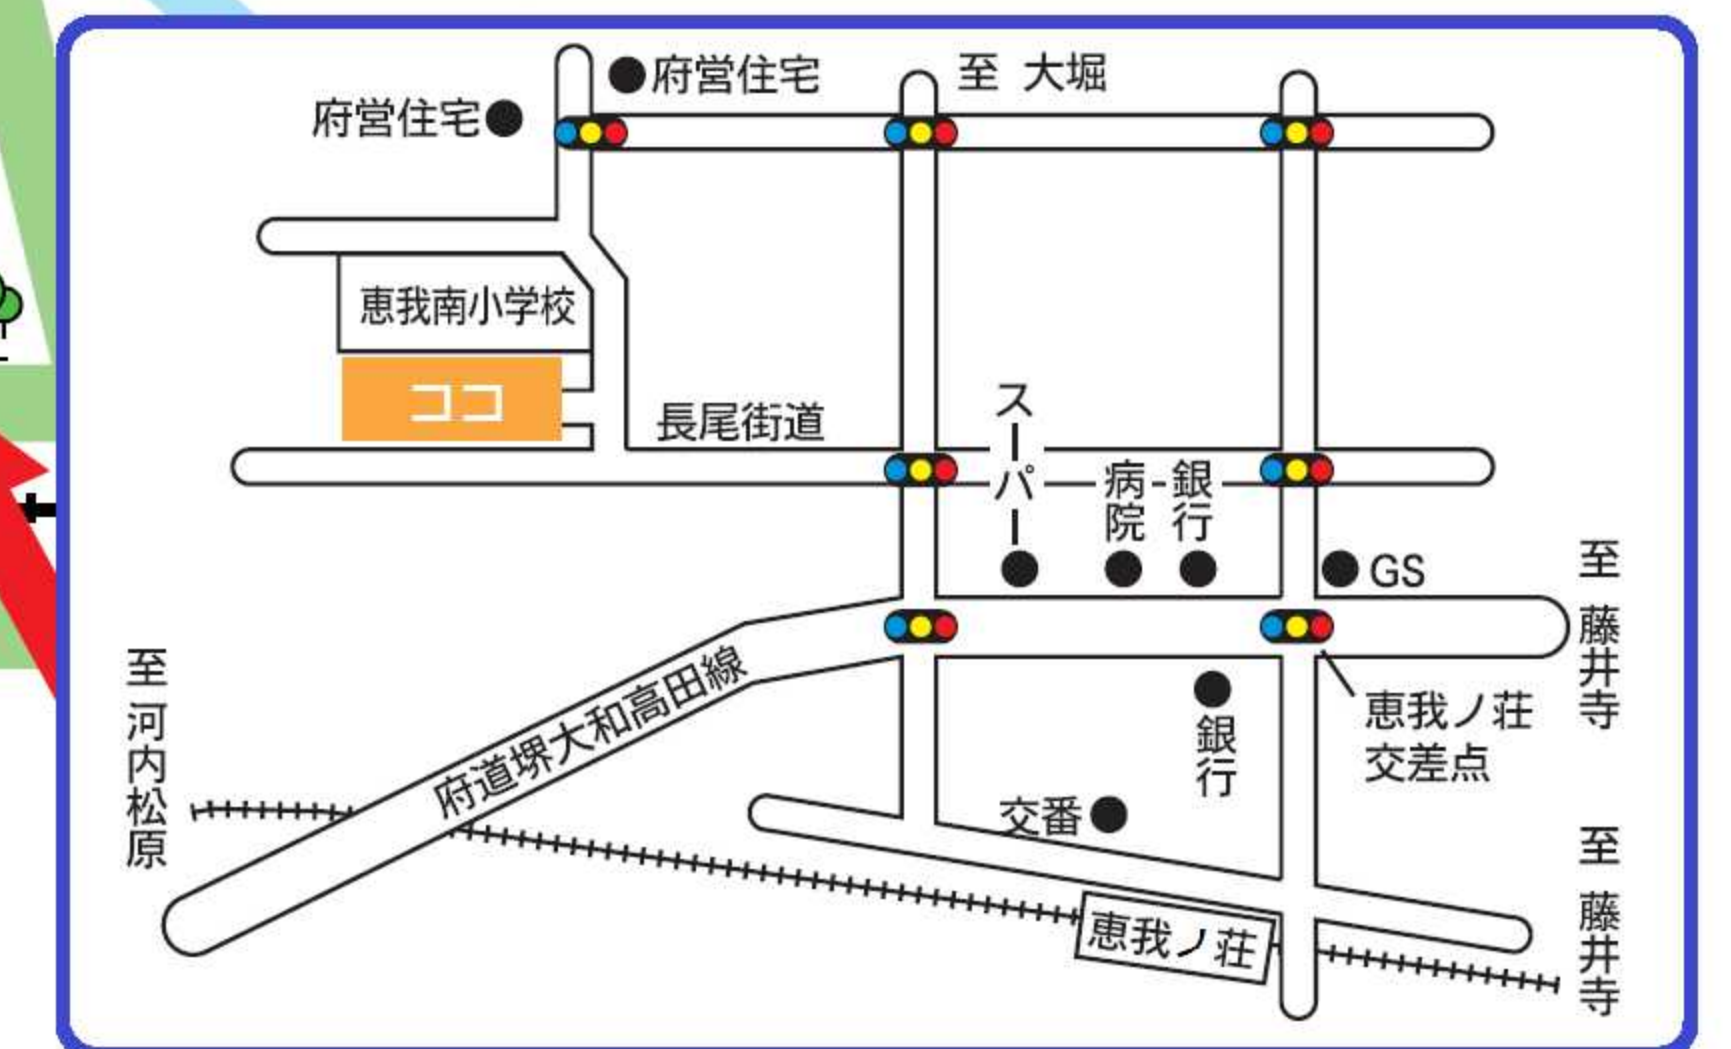

しみんとしょかん 市民図書館

あんないず 案内図

あまみ
●天美としょかん(336-7300)
天美東7-103

みやけ
●三宅としょかん(332-8560)
三宅中3-17-15

えが
●恵我としょかん(333-2020)
一津屋1-10-15

しょうほう
●情報ライブラリー(335-4000)
上田7-11-19

あまみにし
●天美西としょかん(330-0551)
天美西1-18-28

まつばら
●松原としょかん(334-8060)
田井城1-2-23

●【返却ポスト】松原南コミュニティセンター岡5-11-19

●【返却ポスト】新町公民館
南新町1-15-2