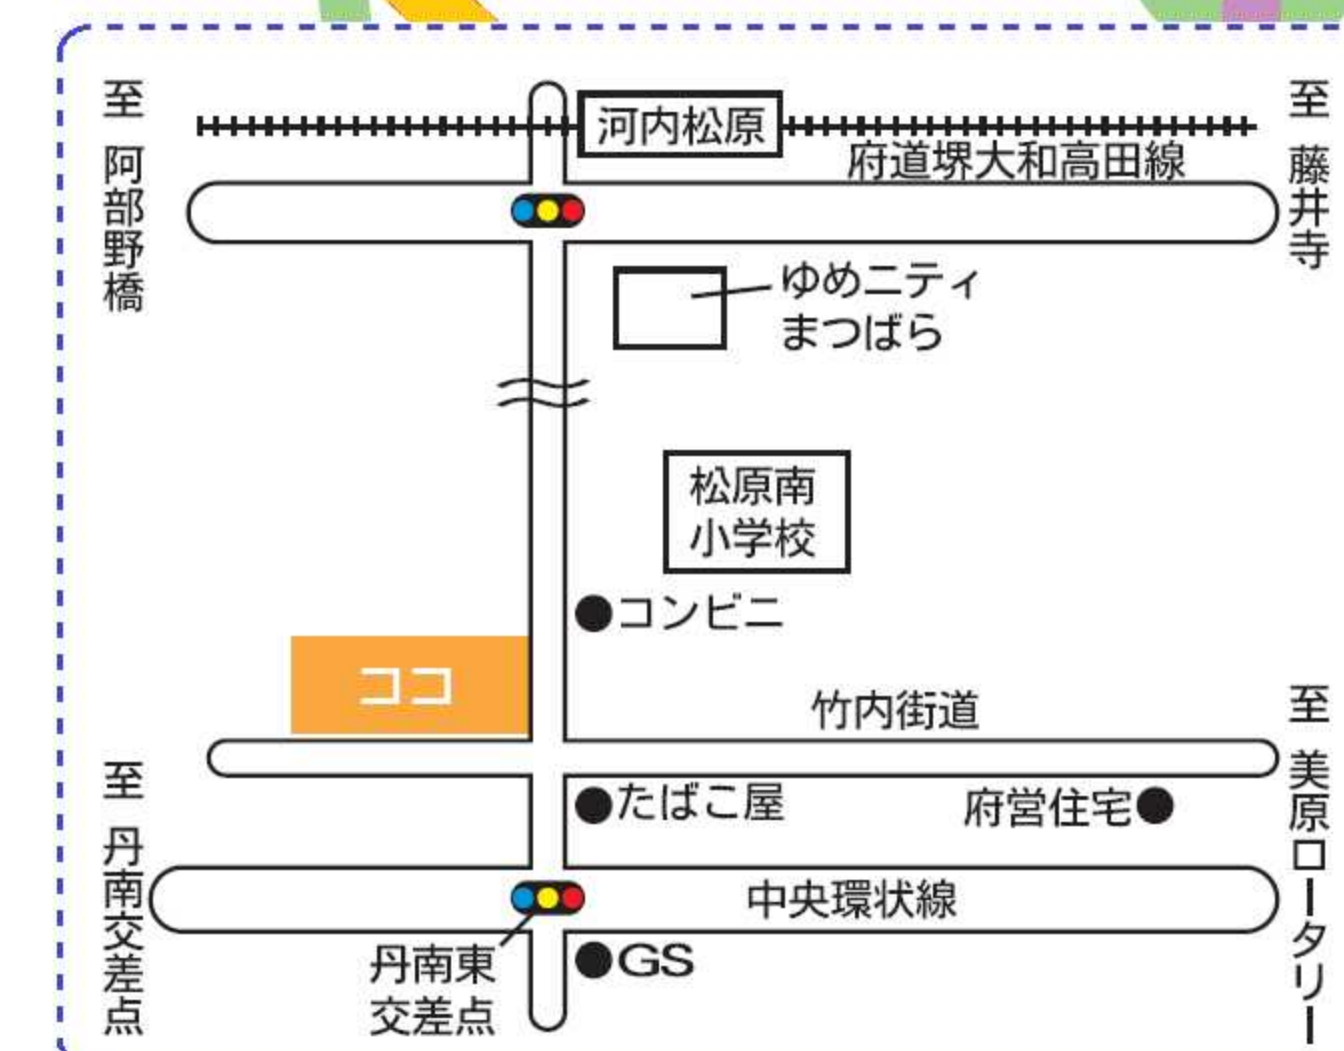

しみんとしょかん 市民図書館

あんないず 案内図

あまみ
●天美としょかん(336-7300)
天美東7-103

みやけ
●三宅としょかん(332-8560)
三宅中3-17-15

えが
●恵我としょかん(333-2020)
一津屋1-10-15

しょうほう
●情報ライブラリー(335-4000)
上田7-11-19

あまみにし
●天美西としょかん(330-0551)
天美西1-18-28

まつばら
●松原としょかん(334-8060)
田井城1-2-23

●【返却ポスト】松原南コミュニティセンター岡5-11-19

●【返却ポスト】新町公民館
南新町1-15-2