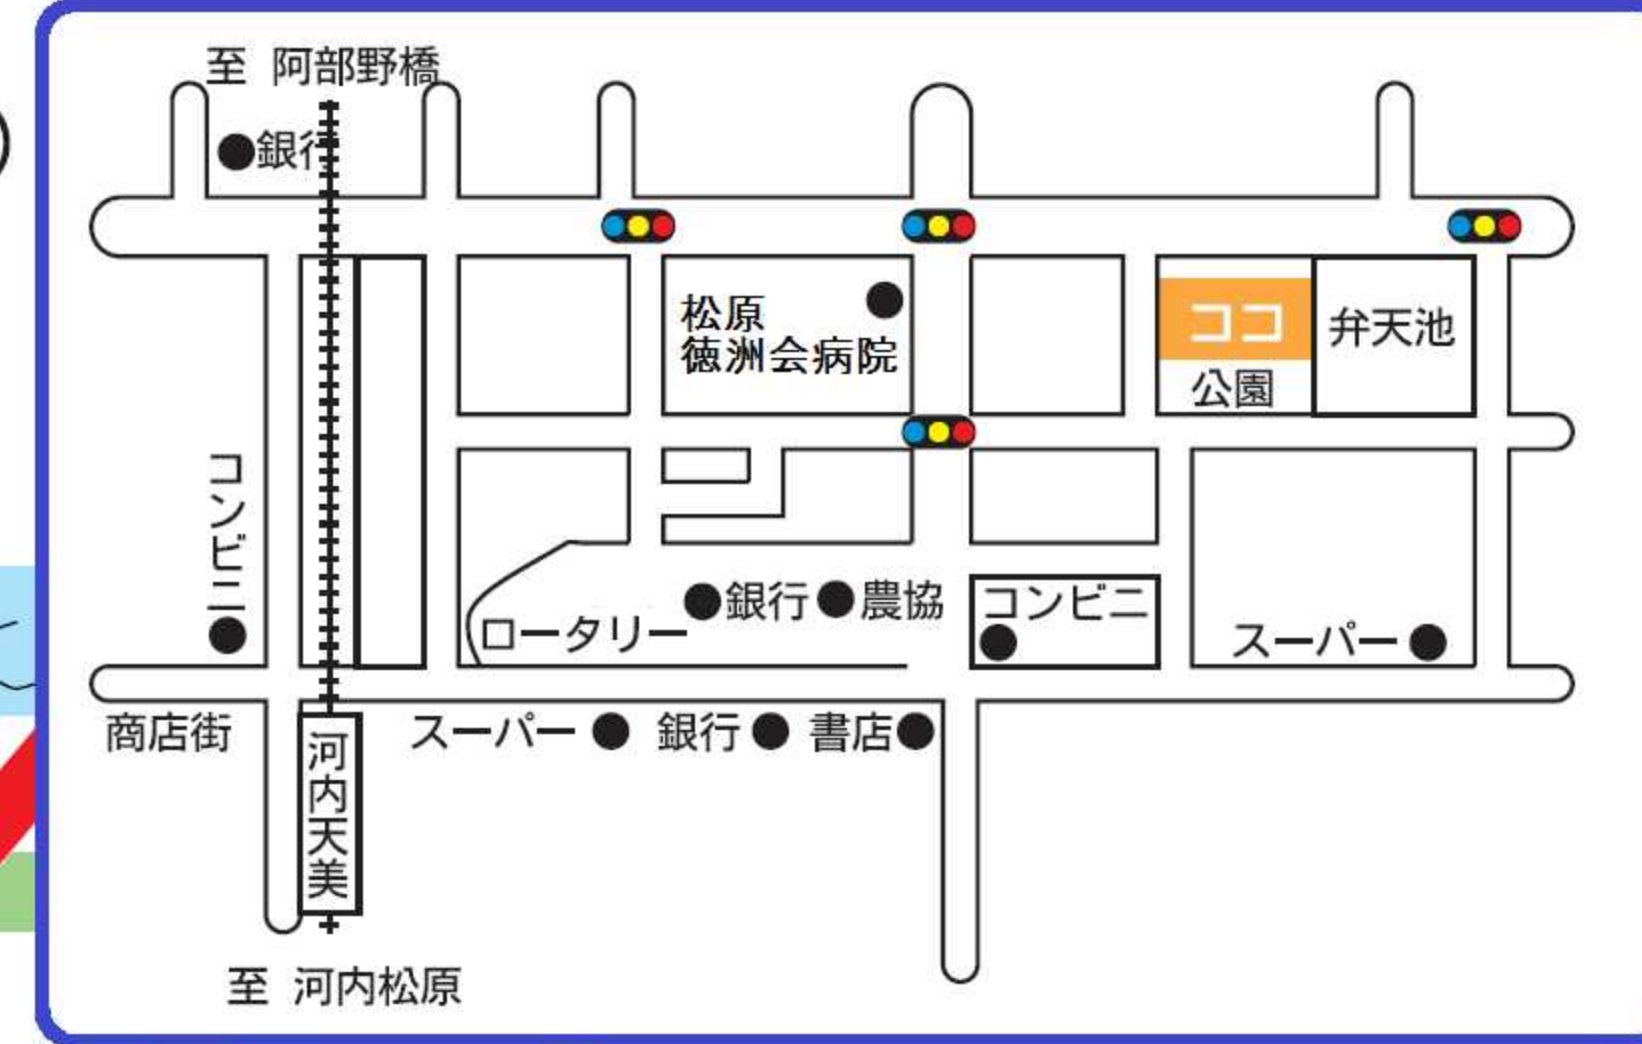

しみんとしょかん 市民図書館

あんないず 案内図

あまみ
●天美としょかん(336-7300)
天美東7-103

みやけ
●三宅としょかん(332-8560)
三宅中3-17-15

えが
●恵我としょかん(333-2020)
一津屋1-10-15

しょうほう
●情報ライブラリー(335-4000)
上田7-11-19

あまみにし
●天美西としょかん(330-0551)
天美西1-18-28

まつばら
●松原としょかん(334-8060)
田井城1-2-23

●【返却ポスト】松原南コミュニティセンター岡5-11-19

●【返却ポスト】新町公民館
南新町1-15-2