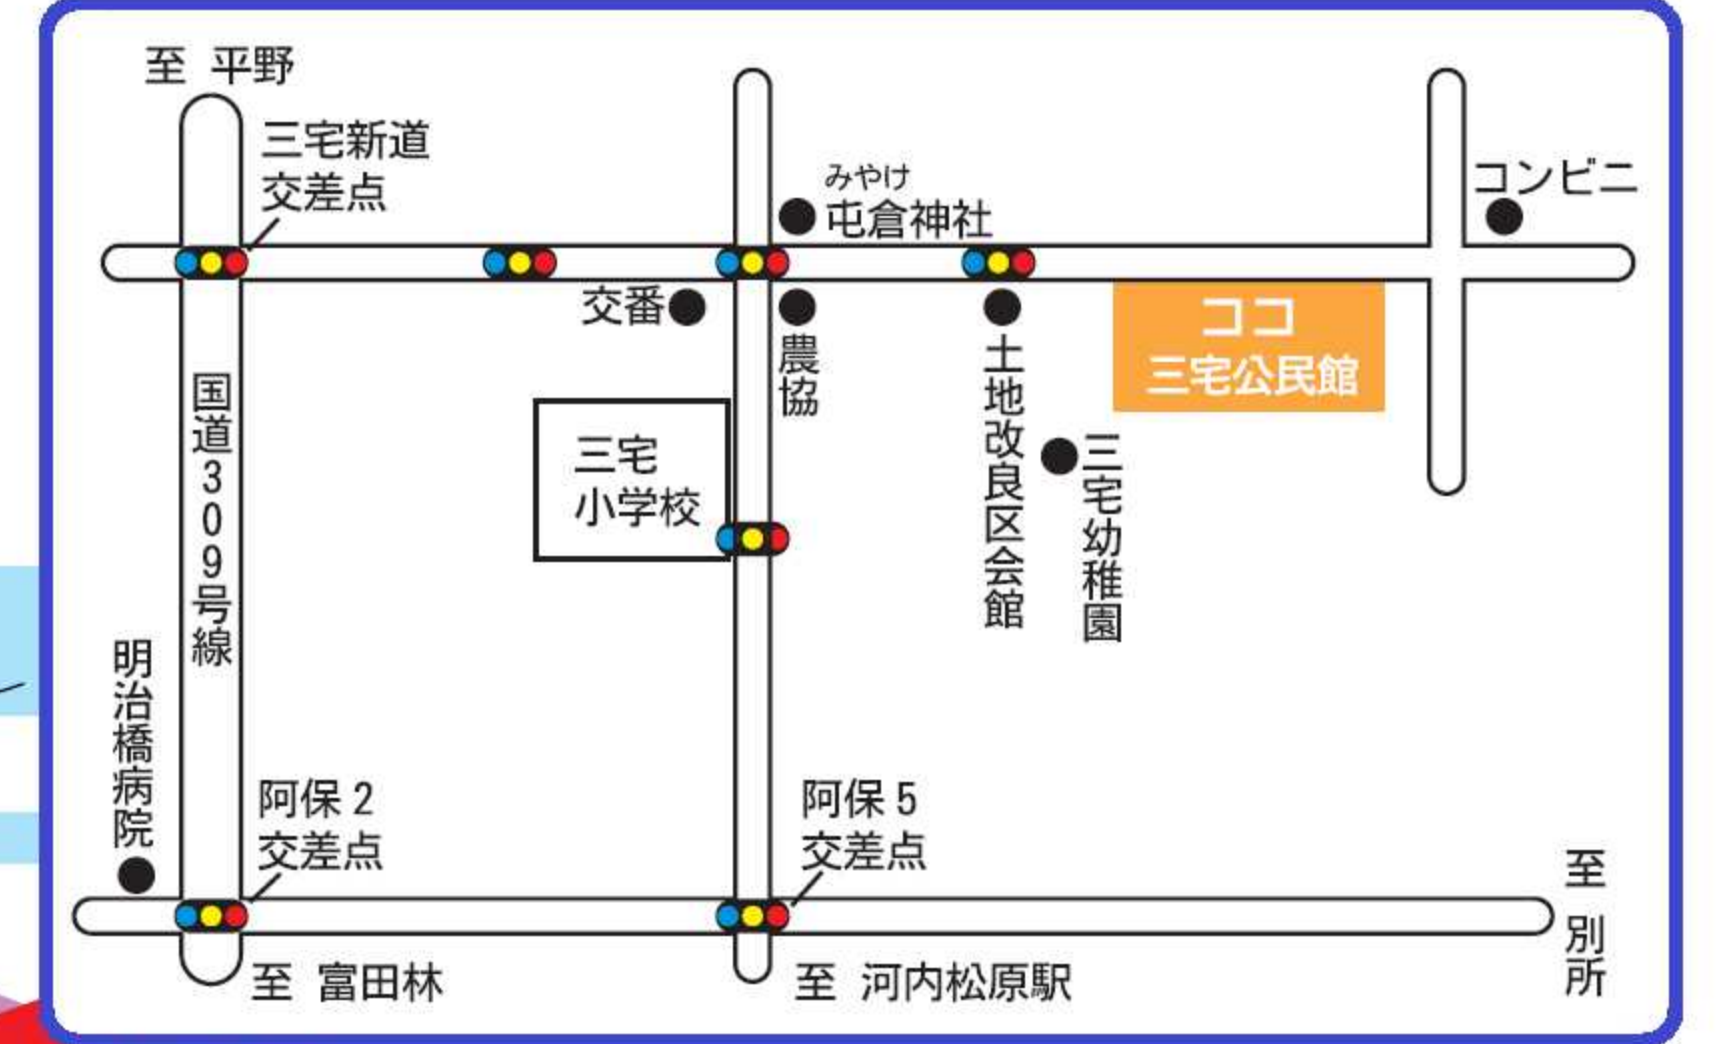

しみんとしょかん 市民図書館

あんないず 案内図

あまみ
●天美としょかん(336-7300)
天美東7-103

みやけ
●三宅としょかん(332-8560)
三宅中3-17-15

えが
●恵我としょかん(333-2020)
一津屋1-10-15

しょうほう
●情報ライブラリー(335-4000)
上田7-11-19

あまみにし
●天美西としょかん(330-0551)
天美西1-18-28

まつばら
●松原としょかん(334-8060)
田井城1-2-23

●【返却ポスト】松原南コミュニティセンター岡5-11-19

●【返却ポスト】新町公民館
南新町1-15-2