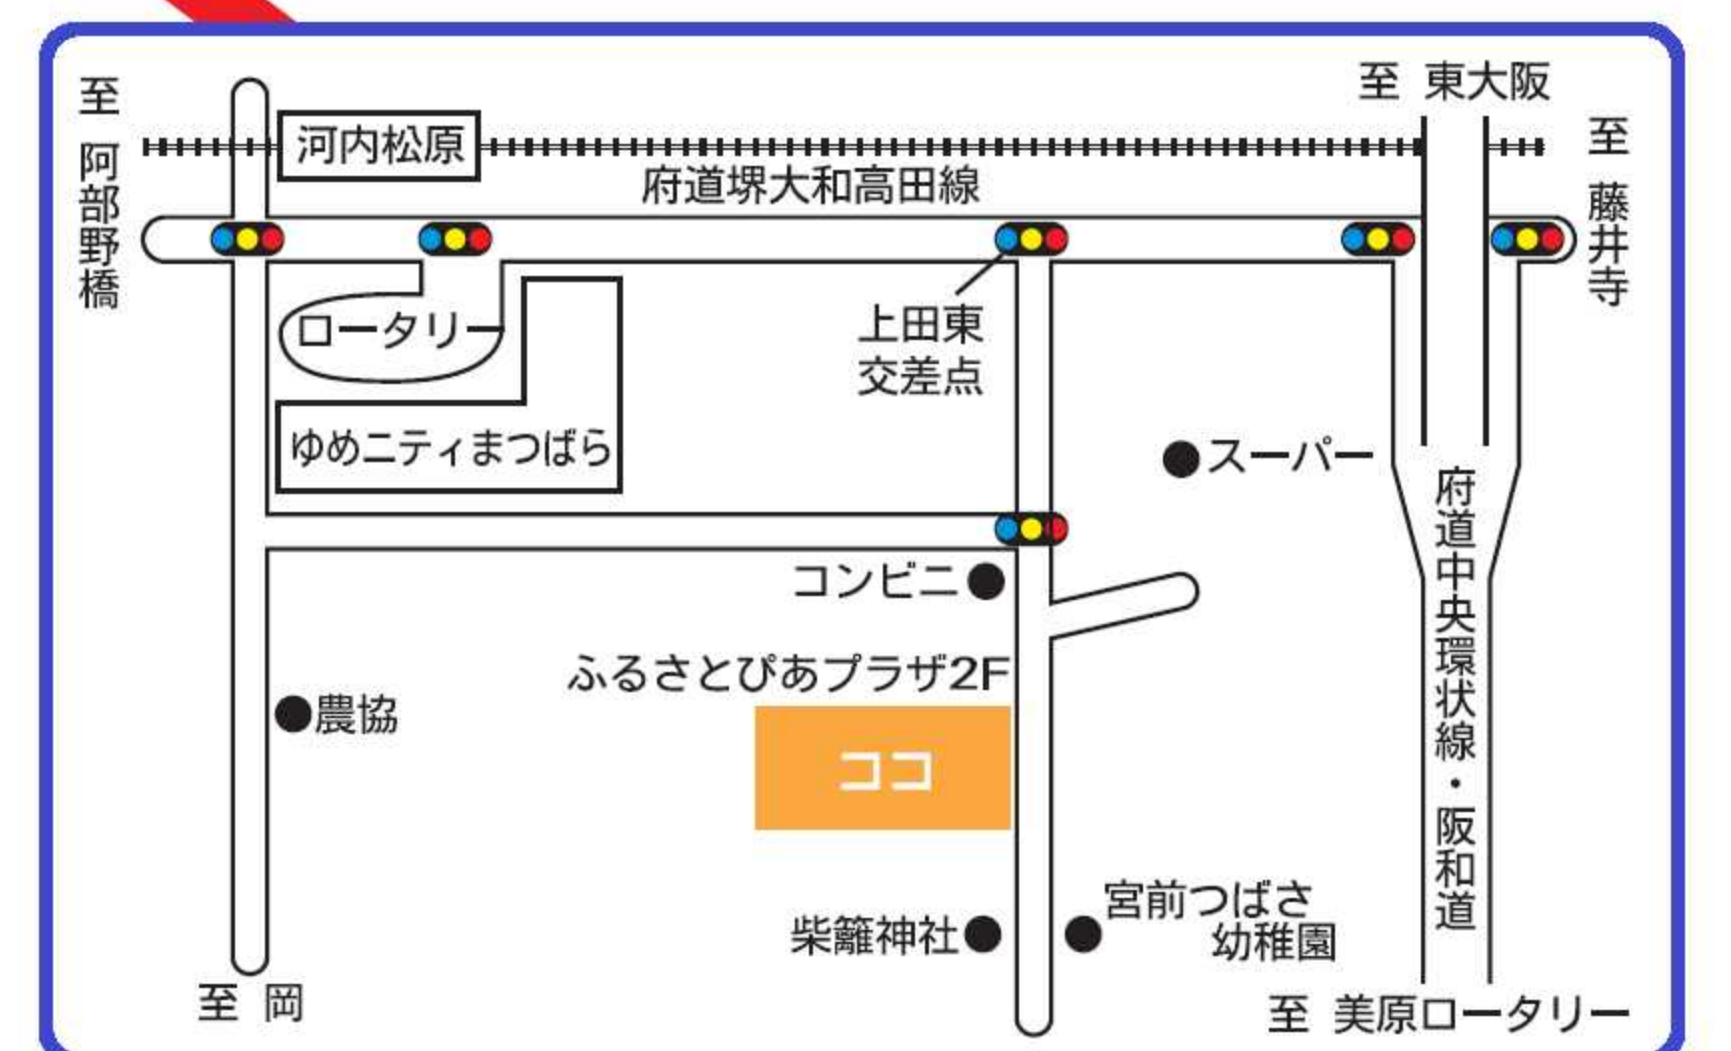

しみんとしょかん 市民図書館

あんないず 案内図

あまみ
●天美としょかん(336-7300)
天美東7-103

みやけ
●三宅としょかん(332-8560)
三宅中3-17-15

えが
●恵我としょかん(333-2020)
一津屋1-10-15

しょうほう
●情報ライブラリー(335-4000)
上田7-11-19

あまみにし
●天美西としょかん(330-0551)
天美西1-18-28

まつばら
●松原としょかん(334-8060)
田井城1-2-23

●【返却ポスト】松原南コミュニティセンター岡5-11-19

●【返却ポスト】新町公民館
南新町1-15-2